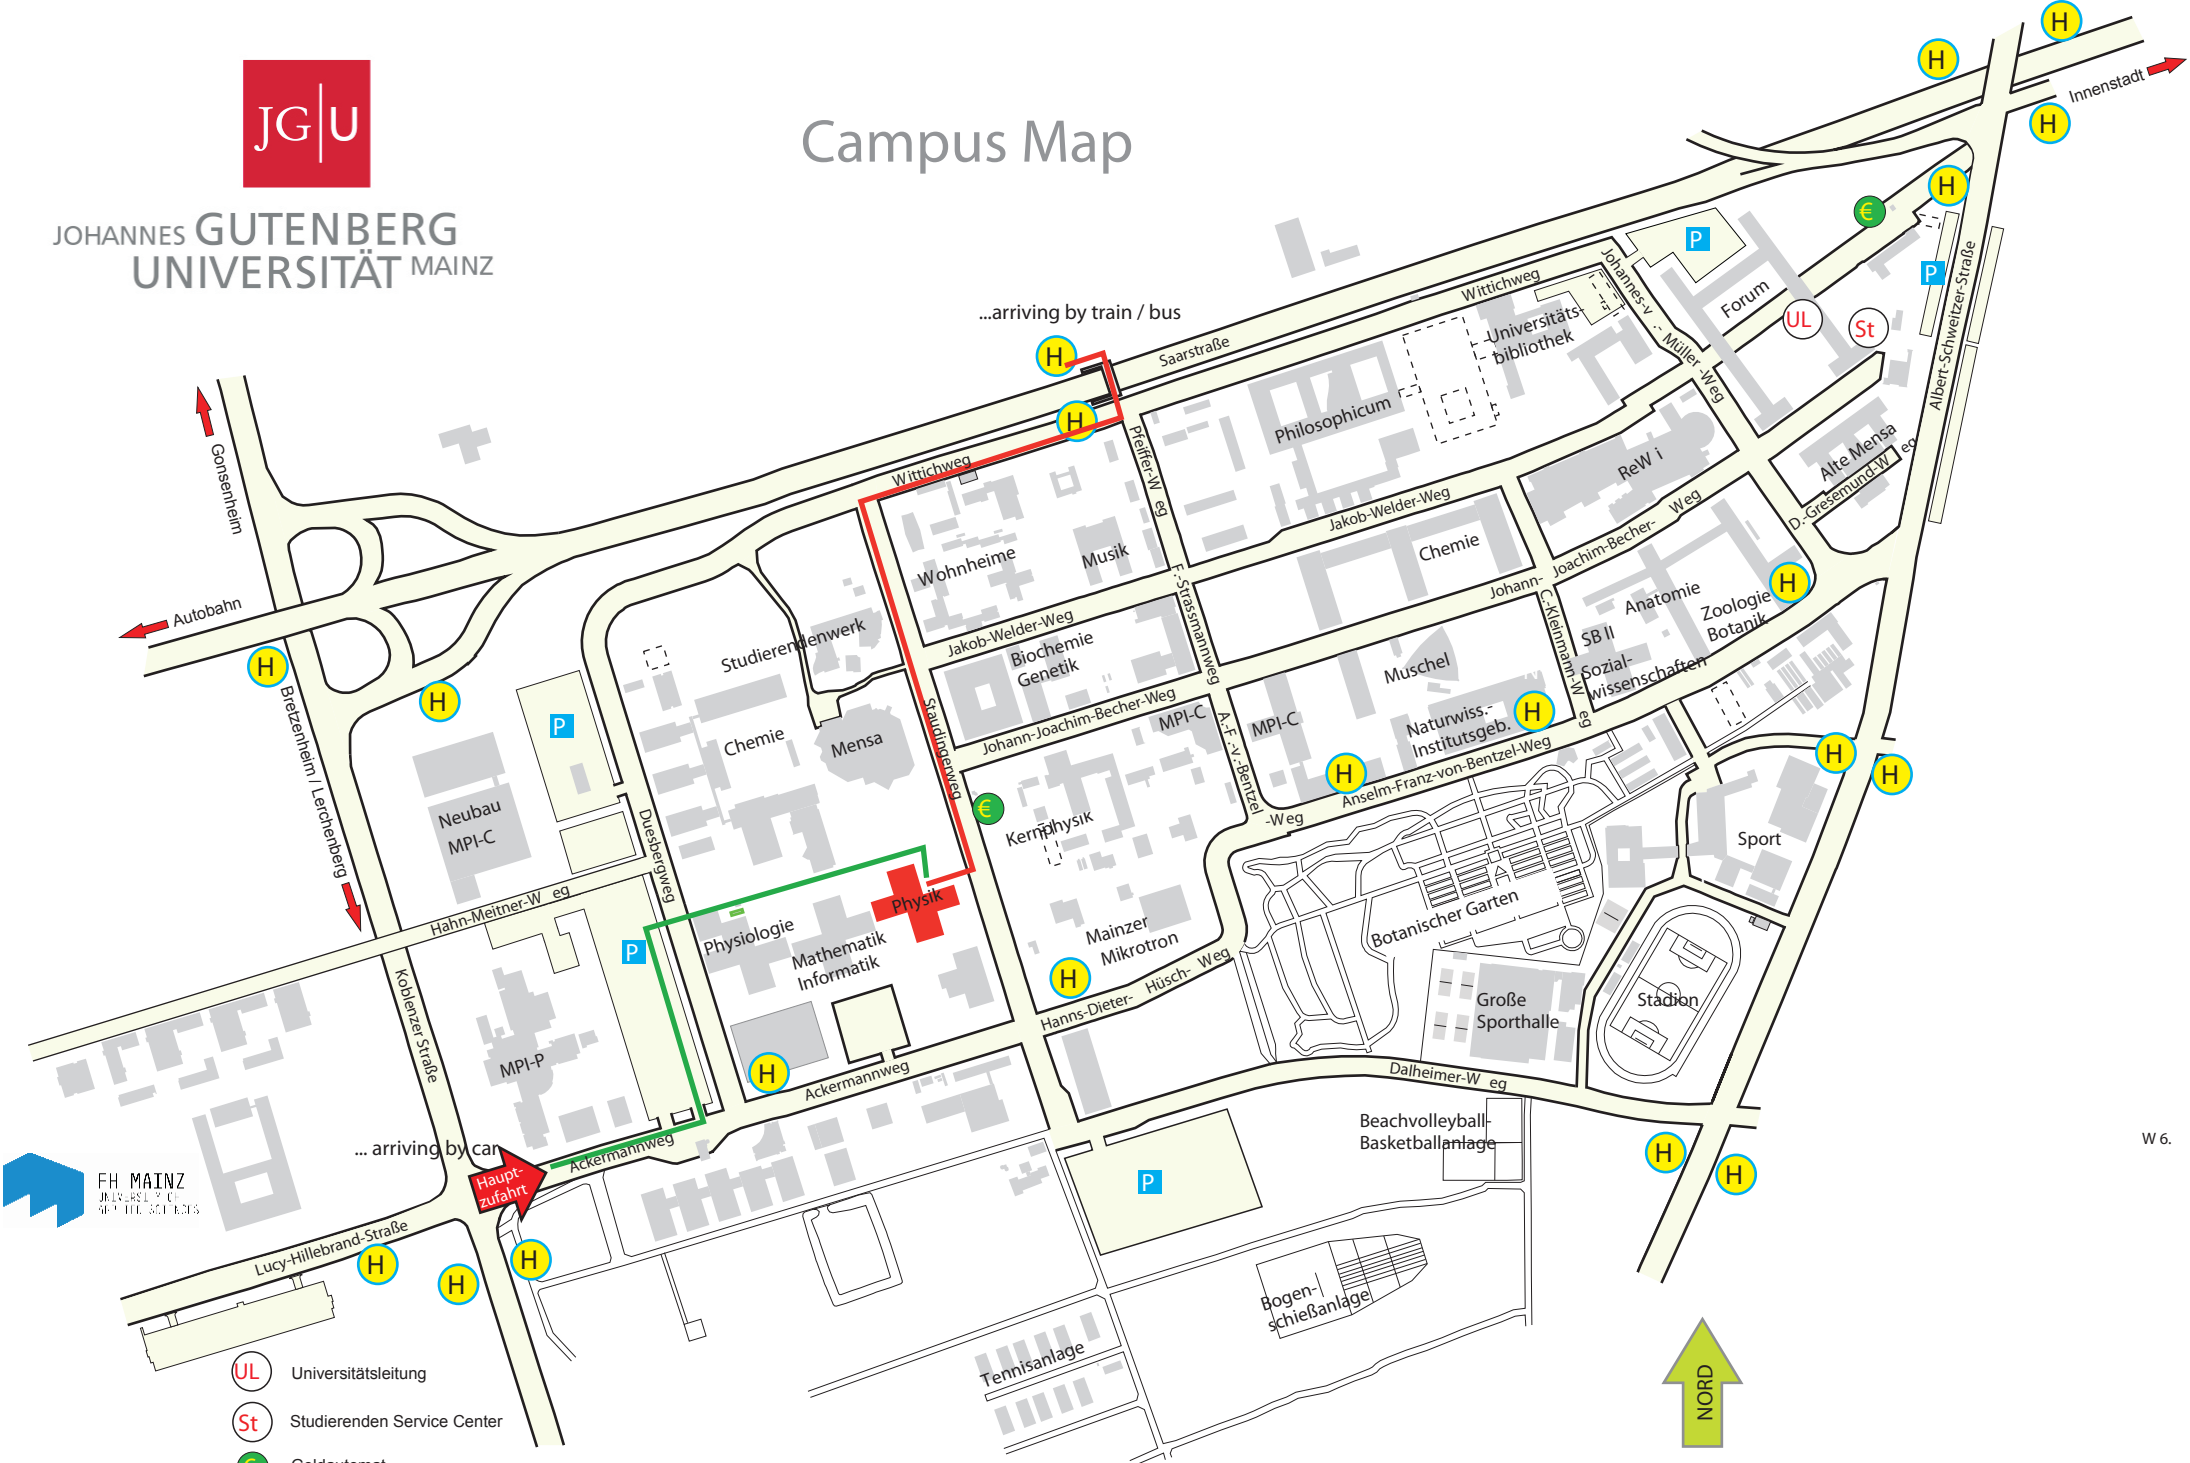

JOHANNES GUTENBERG
UNIVERSITÄT MAINZ

Campus Map

- Universitätsleitung
- Studierenden Service Center
- Geldautomat

0 m 100 m 200 m